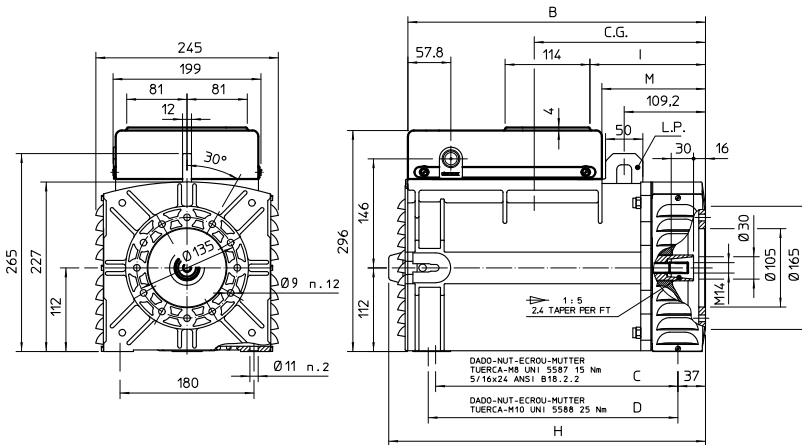

OVERALL DIMENSIONS

dimensions in mm.

FORMA - FORM B3/B14

TIPO/TYPE	A	B	C	D	H	I	M	L.P.
S20F	460	400	325,5	335,5	425,5	155	139	YES
S20FS	420	360	285,5	295,5	385,5	115	99	NO

FORMA - FORM B9/C30

TIPO/TYPE	B	C	D	H	I	M	L.P.
S20F	400	325,5	335,5	425,5	155	139	YES
S20FS	360	285,5	295,5	385,5	115	99	NO

FORMA - FORM MD35

TIPO/TYPE	B	C	D	H	I	M	L.P.
S20F	444	325,5	335,5	469,5	199	183	YES
S20FS	404	285,5	295,5	429,5	159	143	NO

SAE N.	DISC COUPLING					
	L	d	Q1	n. fori	S1	α1
6 1/2	30,2	215,9	200	6	9	60°
7 1/2	30,2	241,3	222,25	8	9	45°

FORMA - FORM J609b

TIPO/TYPE	B	C	D	H	I	M	L.P.
S20F	400	325,5	335,5	425,5	155	139	YES
S20FS	360	285,5	295,5	385,5	115	99	NO

FORM	E			F			G		
	ø146			ø165			ø192		
	ø163,6			ø196,85			ø216		
	ø177,8								