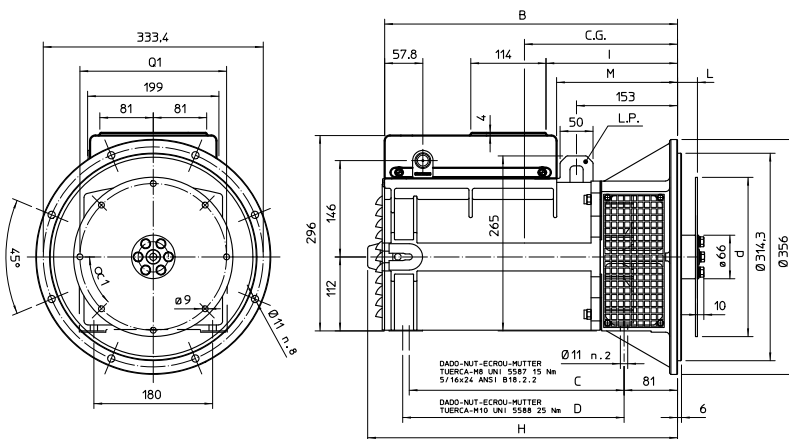

OVERALL DIMENSIONS

dimensions in mm.

FORMA - FORM B3/B14

TIPO/TYPE	A	B	C	D	H	I	M	L.P.
S20F	460	400	325,5	335,5	425,5	155	139	YES
S20FS	420	360	285,5	295,5	385,5	115	99	NO

FORMA - FORM B9/C30

TIPO/TYPE	B	C	D	H	I	M	L.P.
S20F	400	325,5	335,5	425,5	155	139	YES
S20FS	360	285,5	295,5	385,5	115	99	NO

FORMA - FORM MD35

TIPO/TYPE	B	C	D	H	I	M	L.P.
S20F	444	325,5	335,5	469,5	199	183	YES
S20FS	404	285,5	295,5	429,5	159	143	NO

SAE N.	DISC COUPLING					
	L	d	Q1	n. fori	S1	α1
6 1/2	30,2	215,9	200	6	9	60°
7 1/2	30,2	241,3	222,25	8	9	45°

FORMA - FORM J609b

TIPO/TYPE	B	C	D	H	I	M	L.P.
S20F	400	325,5	335,5	425,5	155	139	YES
S20FS	360	285,5	295,5	385,5	115	99	NO

FORM	E			F			G		
	ø146			ø165			ø192		
	ø163,6			ø196,85			ø216		
	ø177,8								