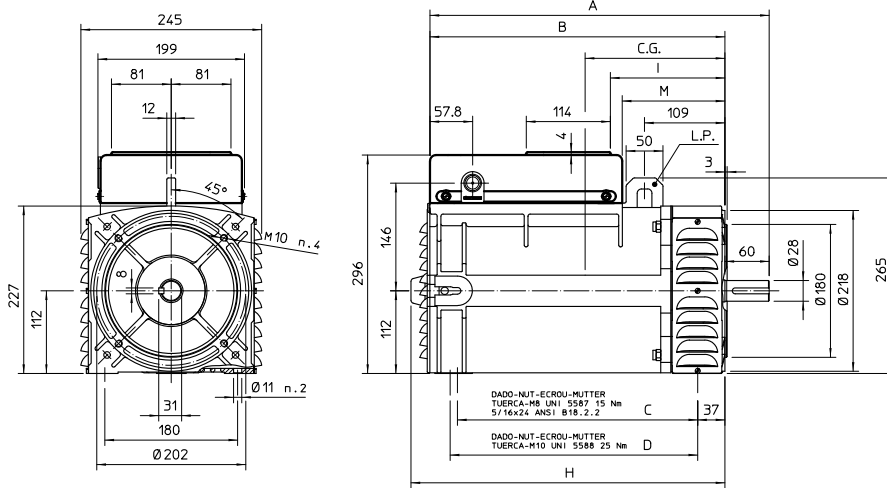

OVERALL DIMENSIONS

dimensions in mm.

FORMA - FORM B3/B14

TIPO/TYPE	A	B	C	D	H	I	M	L.P.
S20F	460	400	325,5	335,5	425,5	155	139	YES
S20FS	420	360	285,5	295,5	385,5	115	99	NO

FORMA - FORM B9/C30

TIPO/TYPE	B	C	D	H	I	M	L.P.
S20F	400	325,5	335,5	425,5	155	139	YES
S20FS	360	285,5	295,5	385,5	115	99	NO

FORMA - FORM MD35

TIPO/TYPE	B	C	D	H	I	M	L.P.
S20F	444	325,5	335,5	469,5	199	183	YES
S20FS	404	285,5	295,5	429,5	159	143	NO

SAE N.	DISC COUPLING					
	L	d	Q1	n. fori	S1	α1
6 1/2	30,2	215,9	200	6	9	60°
7 1/2	30,2	241,3	222,25	8	9	45°

FORMA - FORM J609b

TIPO/TYPE	B	C	D	H	I	M	L.P.
S20F	400	325,5	335,5	425,5	155	139	YES
S20FS	360	285,5	295,5	385,5	115	99	NO

FORM	E			F			G		
	ø146			ø165			ø192		
	ø163,6			ø196,85			ø216		
	ø177,8								