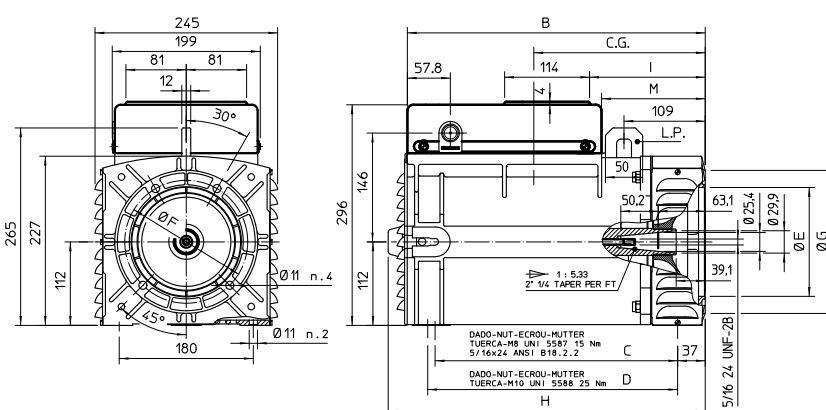

OVERALL DIMENSIONS

dimensions in mm.

FORMA - FORM B3/B14

TIPO/TYPE	A	B	C	D	H	I	M	L.P.
S20F	460	400	325,5	335,5	425,5	155	139	YES
S20FS	420	360	285,5	295,5	385,5	115	99	NO

FORMA - FORM B9/C30

TIPO/TYPE	B	C	D	H	I	M	L.P.
S20F	400	325,5	335,5	425,5	155	139	YES
S20FS	360	285,5	295,5	385,5	115	99	NO

FORMA - FORM MD35

TIPO/TYPE	B	C	D	H	I	M	L.P.
S20F	444	325,5	335,5	469,5	199	183	YES
S20FS	404	285,5	295,5	429,5	159	143	NO

SAE N.	DISC COUPLING					
	L	d	Q1	n. fori	S1	α1
6 1/2	30,2	215,9	200	6	9	60°
7 1/2	30,2	241,3	222,25	8	9	45°

FORMA - FORM J609b

TIPO/TYPE	B	C	D	H	I	M	L.P.
S20F	400	325,5	335,5	425,5	155	139	YES
S20FS	360	285,5	295,5	385,5	115	99	NO

FORM	E			F			G		
	ø146			ø165			ø192		
	ø163,6			ø196,85			ø216		
	ø177,8								